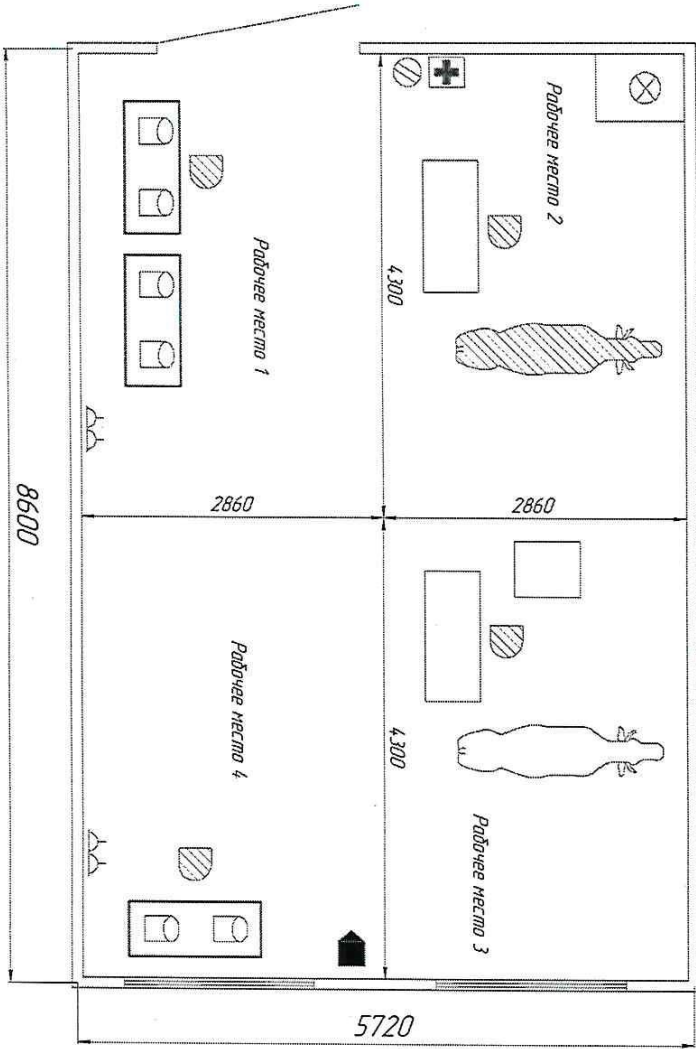

ПЛАН ЗАСТРОЙКИ ПЛОЩАДКИ
 ДЗ БУ специальности 36.02.02 Электрония по КОД 36.02.02-1-2024

А.В. Мусьян

-  - дилетка
-  - осветитель
-  - стул
-  - стол письменный
-  - стол лабораторный
-  - розетка 220 В
-  - лана растовой манекен животного
-  - тренажер оказания помощи при родах коровы
-  - столик для передвижения
-  - дренажника
-  - лабораторное оборудование